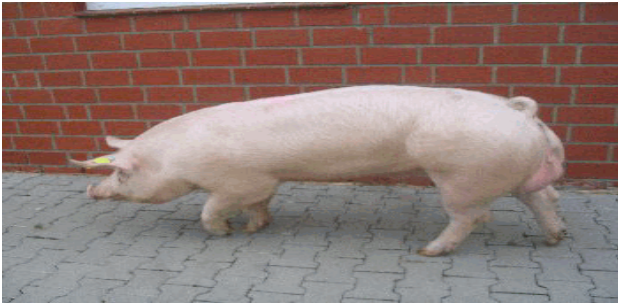

L01455 -BO

Rasse: TN L-Linie

HB-Nr.:	1455	
Geb.:	01.02.2022	
Züchter:	TOPIGS - SNW GmbH	
Vater:	KL01056673	0
Mutter:	VN01033631	0
TSI:	117,00	
Eigenleistung	LTZ	0,00 g
	RSD	0,00 mm
	TZW-TZ	93,00
	TZW-SM	-0,90
	TZW-FM	2,10