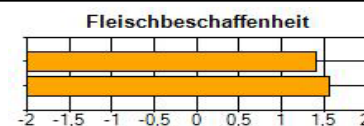

122 R: 64 % *

PTZ +58
FVW +0,09

La -0,13
Schi -0,35
Bauch% -1,09
MFA -0,92

PH1K +0,18
TV +1,10

V. 25803 5 22 25803

VV. 10357 5 22 10357

VM. 220126 5 22 220126

M. 256274 5 22 256274