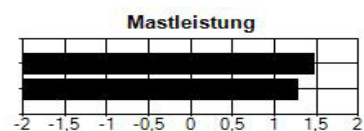

122 R: 64 % *

PTZ +58
FVW +0,09

La -0,13
Schi -0,35
Bauch% -1,09
MFA -0,92

PH1K +0,18
TV +1,10

V. 25803 5 22 25803

VV. 10357 5 22 10357

VM. 220126 5 22 220126

M. 256274 5 22 256274