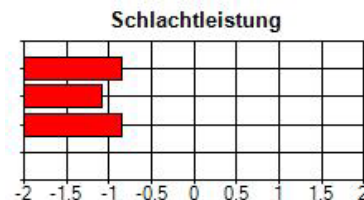

122 R: 64 % *

PTZ +58
FVW +0,09

La -0,13
Schi -0,35
Bauch% -1,09
MFA -0,92

PH1K +0,18
TV +1,10

V. 25803 5 22 25803

VV. 10357 5 22 10357

VM. 220126 5 22 220126

M. 256274 5 22 256274