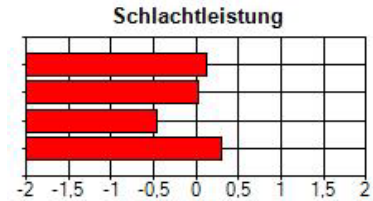

CAVALIER NN

Rasse: German Genetic Allrounder

HB-Nr. 41310

Geb. 18.10.2015

Station: Bethen

Produktlinie:

**Zuchtwertschätzung**

153 R: 64 % *

PTZ +55
 FVW +0,14

La +0,02
 Schi +0,01
 Bauch% -0,58
 MFA +0,13

PH1K +0,11
 TV -0,40

V. 26540	5	22	26540	VV. 26050	5	22	26050
				VM. 99640	5	2	99640
M. 217824	5	22	217824	MV. 92382	5	22	92382
				MM. KARMA	5	22	217069