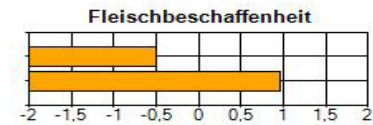

PTZ +55
 FVW +0,14

La +0,02
 Schi +0,01
 Bauch% -0,58
 MFA +0,13

PH1K +0,11
 TV -0,40

V. 26540	5	22	26540	VV. 26050	5	22	26050
				VM. 99640	5	2	99640
M. 217824	5	22	217824	MV. 92382	5	22	92382
				MM. KARMA	5	22	217069