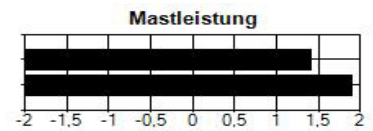

PTZ +55
 FVW +0,14

La +0,02
 Schi +0,01
 Bauch% -0,58
 MFA +0,13

PH1K +0,11
 TV -0,40

V. 26540	5	22	26540	VV. 26050	5	22	26050
				VM. 99640	5	2	99640
M. 217824	5	22	217824	MV. 92382	5	22	92382
				MM. KARMA	5	22	217069