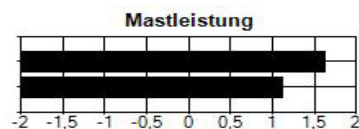

**MINKO NN**

Rasse: German Genetic TG PLUS

HB-Nr. 41360

Geb. 02.05.2016

Station: Bethen

Qualifikation:

**Zuchtwertschätzung**

170 R: 56 % \*

PTZ +64  
 FVW +0,08

La +0,38  
 Schi +0,86  
 Bauch% +2,76  
 MFA +0,80

PH1K +0,07  
 TV +0,05

V. 27276	5	22	27276	VV. 26349	5	22	26349
				VM. 217076	5	22	217076
M. 700140	5	22	700140	MV. 26528	5	22	26528
				MM. 108077	5	2	108077