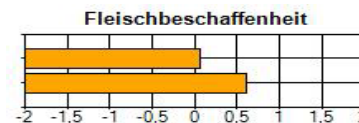

**MINKO NN**

Rasse: German Genetic TG PLUS

HB-Nr. 41360

Geb. 02.05.2016

Station: Bethen

Qualifikation:

**Zuchtwertschätzung**

170 R: 56 % \*

PTZ +64  
 FVW +0,08

La +0,38  
 Schi +0,86  
 Bauch% +2,76  
 MFA +0,80

PH1K +0,07  
 TV +0,05

V. 27276	5	22	27276	VV. 26349	5	22	26349
				VM. 217076	5	22	217076
M. 700140	5	22	700140	MV. 26528	5	22	26528
				MM. 108077	5	2	108077

	Anz. NK	Sicherheit	PW TZ	PW Fleischmass	PW Speckmass	PW Effizienz	GPW
Feld	46	0,84	69,56	4,10	-1,56	0,0088	128,12

PW-Schätztermin: 18.02.2021

PW Schinken kg 124,80

PW Lachs kg 115,11

PW Bauch kg 80,91

PW Bauch % 122,22