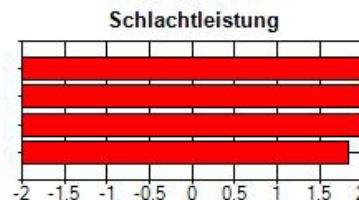

**MINKO NN**

Rasse: German Genetic TG PLUS

HB-Nr. 41360

Geb. 02.05.2016

Station: Bethen

Qualifikation:

**Zuchtwertschätzung**

170 R: 56 % \*

PTZ +64  
 FVW +0,08

La +0,38  
 Schi +0,86  
 Bauch% +2,76  
 MFA +0,80

PH1K +0,07  
 TV +0,05

V. 27276	5	22	27276	VV. 26349	5	22	26349
				VM. 217076	5	22	217076
M. 700140	5	22	700140	MV. 26528	5	22	26528
				MM. 108077	5	2	108077

	Anz. NK	Sicherheit	PW TZ	PW Fleischmass	PW Speckmass	PW Effizienz	GPW
Feld	46	0,84	69,56	4,10	-1,56	0,0088	128,12

PW-Schätztermin: 18.02.2021

PW Schinken kg 124,80

PW Lachs kg 115,11

PW Bauch kg 80,91

PW Bauch % 122,22