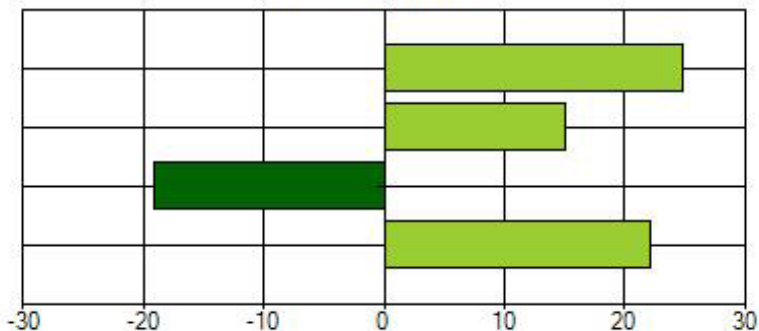

	Anz. NK	Sicherheit	PW TZ	PW Fleischmass	PW Speckmass	PW Effizienz	GPW
Feld	46	0,84	69,56	4,10	-1,56	0,0088	128,12

PW-Schätztermin: 18.02.2021

PW Schinken kg 124,80

PW Lachs kg 115,11

PW Bauch kg 80,91

PW Bauch % 122,22

**Produktionswerte**

Zuchtbetrieb: Jürgen Rohwer Brammer