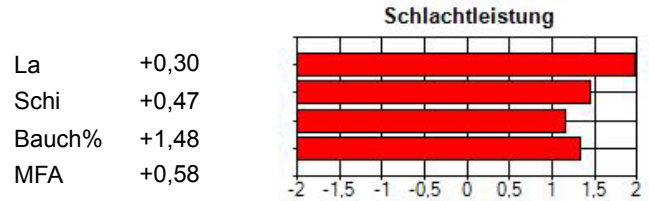

BADOW NN

Rasse: German Genetic Allrounder

HB-Nr. 41380

Geb. 31.07.2016

Station: Bethen

Produktlinie:

Qualifikation:

**Zuchtwertschätzung**

134 R: 60 % *

| | | | | | | | |
|-----------|---|----|--------|------------|---|----|--------|
| V. 27323 | 5 | 22 | 27323 | VV. 11029 | 5 | 22 | 11029 |
| | | | | VM. 217023 | 5 | 22 | 217023 |
| M. 700308 | 5 | 22 | 700308 | MV. 25859 | 5 | 22 | 25859 |
| | | | | MM. Jade | 5 | 2 | 99767 |