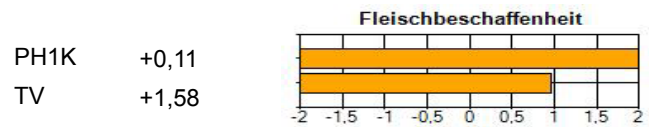

134 R: 60 % *

| | | | | | | | |
|-----------|---|----|--------|------------|---|----|--------|
| V. 27323 | 5 | 22 | 27323 | VV. 11029 | 5 | 22 | 11029 |
| | | | | VM. 217023 | 5 | 22 | 217023 |
| M. 700308 | 5 | 22 | 700308 | MV. 25859 | 5 | 22 | 25859 |
| | | | | MM. Jade | 5 | 2 | 99767 |