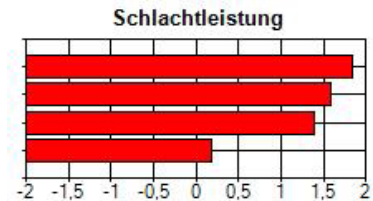

La +0,28  
 Schi +0,51  
 Bauch% +1,77  
 MFA +0,08

PH1K +0,12  
 TV +0,42

V. 27338	5	22	27338	VV. 25304	5	22	25304
				VM. 217627	5	22	217627
M. 700154	5	22	700154	MV. 26621	5	22	26621
				MM. 108060	5	2	108060

	Anz. NK	Sicherheit	PW TZ	PW Fleischmass	PW Speckmass	PW Effizienz	GPW
Feld	145	0,93	107,49	-5,47	-0,53	-0,0059	104,33

PW-Schätztermin: 18.02.2021

PW Schinken kg 87,82

PW Lachs kg 80,76

PW Bauch kg 112,29