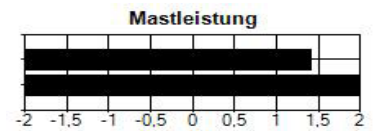

La +0,28  
 Schi +0,51  
 Bauch% +1,77  
 MFA +0,08

PH1K +0,12  
 TV +0,42

V. 27338	5	22	27338	VV. 25304	5	22	25304
				VM. 217627	5	22	217627
M. 700154	5	22	700154	MV. 26621	5	22	26621
				MM. 108060	5	2	108060