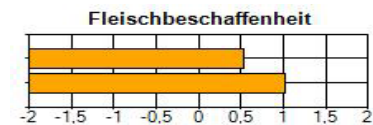

La +0,28  
 Schi +0,51  
 Bauch% +1,77  
 MFA +0,08

PH1K +0,12  
 TV +0,42

V. 27338	5	22	27338	VV. 25304	5	22	25304
				VM. 217627	5	22	217627
M. 700154	5	22	700154	MV. 26621	5	22	26621
				MM. 108060	5	2	108060

	Anz. NK	Sicherheit	PW TZ	PW Fleischmass	PW Speckmass	PW Effizienz	GPW
Feld	145	0,93	107,49	-5,47	-0,53	-0,0059	104,33

PW-Schätztermin: 18.02.2021

PW Schinken kg 87,82

PW Lachs kg 80,76

PW Bauch kg 112,29