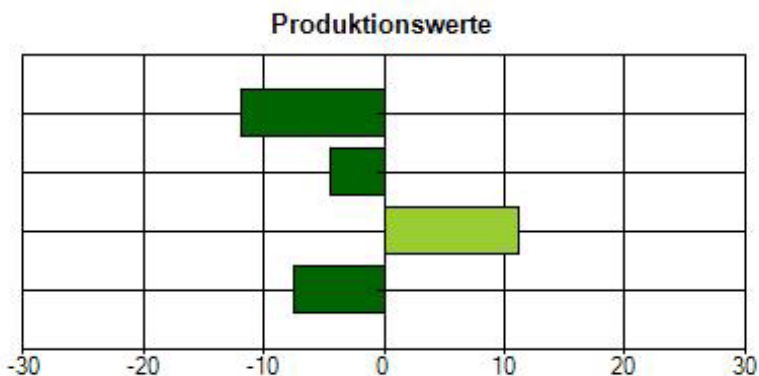

	Anz. NK	Sicherheit	PW TZ	PW Fleischmass	PW Speckmass	PW Effizienz	GPW
Feld	172	0,93	91,18	-0,74	0,86	-0,0057	108,66

PW-Schätztermin: 26.01.2023

PW Schinken kg 88,15

PW Lachs kg 95,47

PW Bauch kg 111,19

PW Bauch % 92,57