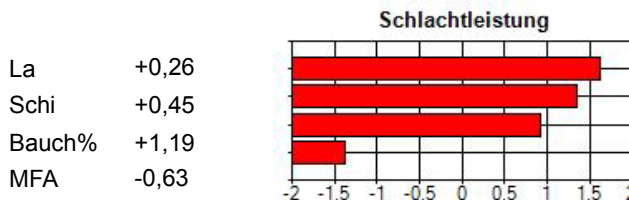

Zuchtwertschätzung

118 R: 59 % *

V. 27635	5	22	27635	VV. 26621	5	22	26621
				VM. 217880	5	22	217880
M. 701375	5	22	701375	MV. 27653	5	22	27653
				MM. 700733	5	22	700733

	Anz. NK	Sicherheit	PW TZ	PW Fleischmass	PW Speckmass	PW Effizienz	GPW
Feld	172	0,93	91,18	-0,74	0,86	-0,0057	108,66

PW-Schätztermin: 26.01.2023

PW Schinken kg 88,15

PW Lachs kg 95,47

PW Bauch kg 111,19

PW Bauch % 92,57