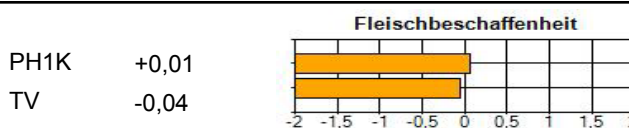

Zuchtwertschätzung

118 R: 59 % *

V. 27635	5	22	27635	VV. 26621	5	22	26621
				VM. 217880	5	22	217880
M. 701375	5	22	701375	MV. 27653	5	22	27653
				MM. 700733	5	22	700733

	Anz. NK	Sicherheit	PW TZ	PW Fleischmass	PW Speckmass	PW Effizienz	GPW
Feld	172	0,93	91,18	-0,74	0,86	-0,0057	108,66

PW-Schätztermin: 26.01.2023

PW Schinken kg 88,15

PW Lachs kg 95,47

PW Bauch kg 111,19

PW Bauch % 92,57