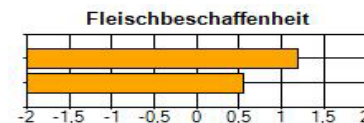

139

R: 56 %

*

PTZ +51
 FVW +0,08

La +0,17
 Schi +0,24
 Bauch% +0,79
 MFA -0,13

PH1K +0,07
 TV +0,94

V. 27702	5	22	27702	VV. 26910	5	22	26910
				VM. 700169	5	22	700169
M. 700548	5	22	700548	MV. 27068	5	22	27068
				MM. Gogo	5	22	700534