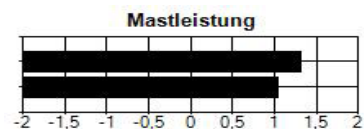

139

R: 56 %

*

PTZ +51
 FVW +0,08

La +0,17
 Schi +0,24
 Bauch% +0,79
 MFA -0,13

PH1K +0,07
 TV +0,94

V. 27702	5	22	27702	VV. 26910	5	22	26910
				VM. 700169	5	22	700169
M. 700548	5	22	700548	MV. 27068	5	22	27068
				MM. Gogo	5	22	700534