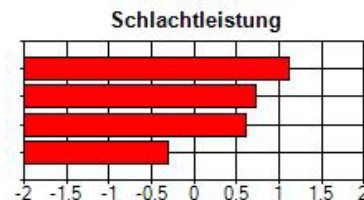

139

R: 56 %

*

PTZ +51
 FVW +0,08

La +0,17
 Schi +0,24
 Bauch% +0,79
 MFA -0,13

PH1K +0,07
 TV +0,94

V. 27702	5	22	27702	VV. 26910	5	22	26910
				VM. 700169	5	22	700169
M. 700548	5	22	700548	MV. 27068	5	22	27068
				MM. Gogo	5	22	700534