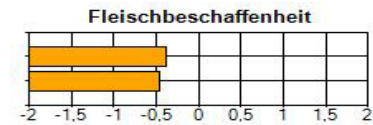

 La +0,35
 Schi +0,54
 Bauch% +1,41
 MFA +0,24

 PH1K -0,05
 TV -0,35

V. 28001	5	22	28001	VV. 27633	5	22	27633
				VM. 218051	5	22	218051
M. 701768	5	22	701768	MV. 27698	5	22	27698
				MM. 700200	5	22	700200

	Anz. NK	Sicherheit	PW TZ	PW Fleischmass	PW Speckmass	PW Effizienz	GPW
Feld	42	0,83	105,18	-1,53	-0,63	-0,0023	120,26

PW-Schätztermin: 01.07.2024

PW Schinken kg 100,99

PW Lachs kg 101,96

PW Bauch kg 106,06