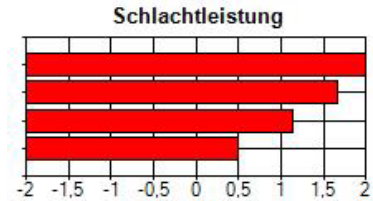

 La +0,35
 Schi +0,54
 Bauch% +1,41
 MFA +0,24

 PH1K -0,05
 TV -0,35

V. 28001	5	22	28001	VV. 27633	5	22	27633
				VM. 218051	5	22	218051
M. 701768	5	22	701768	MV. 27698	5	22	27698
				MM. 700200	5	22	700200

	Anz. NK	Sicherheit	PW TZ	PW Fleischmass	PW Speckmass	PW Effizienz	GPW
Feld	42	0,83	105,18	-1,53	-0,63	-0,0023	120,26

PW-Schätztermin: 01.07.2024

PW Schinken kg 100,99

PW Lachs kg 101,96

PW Bauch kg 106,06