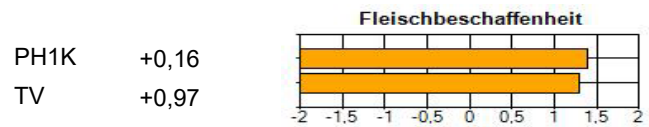

RAINAU NN

Rasse: German Genetic Allrounder

HB-Nr. 41539

Geb. 21.03.2019

Station: Bethen

Produktlinie:

Qualifikation:

**Zuchtwertschätzung**

112 R: 62 % *

V. 41455	5	22	41455	VV. 27633	5	22	27633
				VM. 256304	5	22	256304
M. 256330	5	22	256330	MV. 26528	5	22	26528
				MM. RAISA	5	22	256308

	Anz. NK	Sicherheit	PW TZ	PW Fleischmass	PW Speckmass	PW Effizienz	GPW
Feld	79	0,90	75,95	-0,47	-0,52	-0,0015	116,71