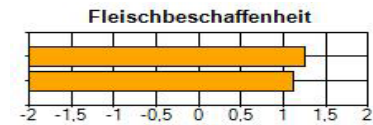

 La +0,14
 Schi +0,35
 Bauch% +1,07
 MFA +0,02

 PH1K +0,14
 TV +0,83

V. 41455	5	22	41455	VV. 27633	5	22	27633
				VM. 256304	5	22	256304
M. 256330	5	22	256330	MV. 26528	5	22	26528
				MM. RAISA	5	22	256308

	Anz. NK	Sicherheit	PW TZ	PW Fleischmass	PW Speckmass	PW Effizienz	GPW
Feld	79	0,90	75,95	-0,47	-0,52	-0,0015	116,71

PW-Schätztermin: 01.07.2024

PW Schinken kg 98,54

PW Lachs kg 104,34

PW Bauch kg 103,44

PW Bauch % 107,94