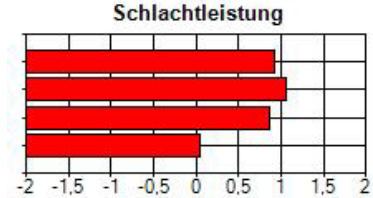

 La +0,14
 Schi +0,35
 Bauch% +1,07
 MFA +0,02

 PH1K +0,14
 TV +0,83

V. 41455	5	22	41455	VV. 27633	5	22	27633
				VM. 256304	5	22	256304
M. 256330	5	22	256330	MV. 26528	5	22	26528
				MM. RAISA	5	22	256308

	Anz. NK	Sicherheit	PW TZ	PW Fleischmass	PW Speckmass	PW Effizienz	GPW
Feld	79	0,90	75,95	-0,47	-0,52	-0,0015	116,71

PW-Schätztermin: 01.07.2024

PW Schinken kg 98,54

PW Lachs kg 104,34

PW Bauch kg 103,44

PW Bauch % 107,94