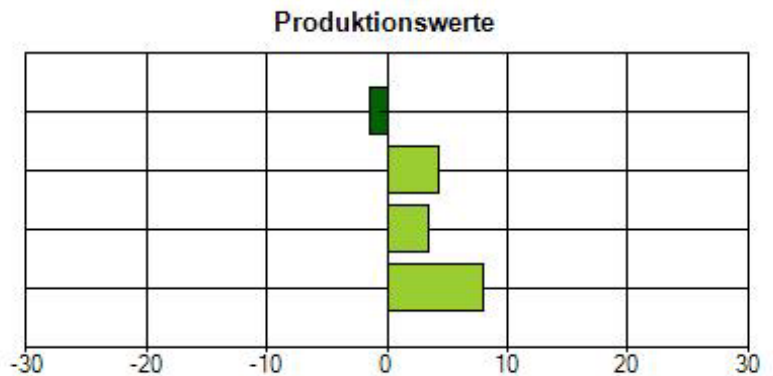

112 R: 62 % *

V. 41455	5	22	41455	VV. 27633	5	22	27633
				VM. 256304	5	22	256304
M. 256330	5	22	256330	MV. 26528	5	22	26528
				MM. RAISA	5	22	256308

	Anz. NK	Sicherheit	PW TZ	PW Fleischmass	PW Speckmass	PW Effizienz	GPW
Feld	79	0,90	75,95	-0,47	-0,52	-0,0015	116,71

PW-Schätztermin: 01.07.2024

PW Schinken kg 98,54

PW Lachs kg 104,34

PW Bauch kg 103,44

PW Bauch % 107,94

Zuchtbetrieb: Jan Eickhorst Bruchhausen Vilsen OTEngeln