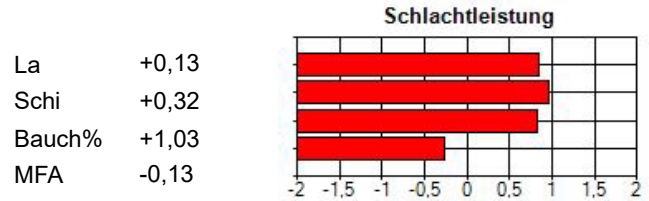

RAINAU NN

Rasse: German Genetic Allrounder

HB-Nr. 41539

Geb. 21.03.2019

Station: Bethen

Produktlinie:

Qualifikation:

**Zuchtwertschätzung**

112 R: 62 % *

V. 41455	5	22	41455	VV. 27633	5	22	27633
				VM. 256304	5	22	256304
M. 256330	5	22	256330	MV. 26528	5	22	26528
				MM. RAISA	5	22	256308

	Anz. NK	Sicherheit	PW TZ	PW Fleischmass	PW Speckmass	PW Effizienz	GPW
Feld	79	0,90	75,95	-0,47	-0,52	-0,0015	116,71