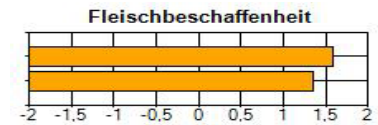

**BEBRA NN**

Rasse: German Genetic Hector

HB-Nr. 41564

Geb. 18.11.2019

Station: Bethen

Qualifikation:

**Zuchtwertschätzung**

195 R: 54 % \*

PTZ +94  
 FVW +0,21

La +0,39  
 Schi +0,74  
 Bauch% +2,03  
 MFA +0,02

PH1K +0,16  
 TV +1,23

V. 28183	5	22	28183	VV. 12615	5	22	12615
				VM. 701955	5	22	701955
M. 700246	5	22	700246	MV. 27800	5	22	27800
				MM. 700217	5	22	700217