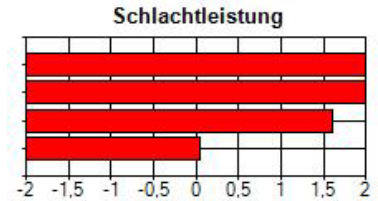

**BEBRA NN**

Rasse: German Genetic Hector

HB-Nr. 41564

Geb. 18.11.2019

Station: Bethen

Qualifikation:

**Zuchtwertschätzung**

195 R: 54 % \*

PTZ +94  
 FVW +0,21

La +0,39  
 Schi +0,74  
 Bauch% +2,03  
 MFA +0,02

PH1K +0,16  
 TV +1,23

V. 28183	5	22	28183	VV. 12615	5	22	12615
				VM. 701955	5	22	701955
M. 700246	5	22	700246	MV. 27800	5	22	27800
				MM. 700217	5	22	700217