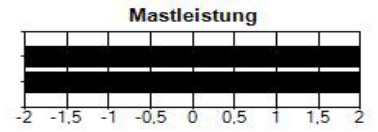

**BEBRA NN**

Rasse: German Genetic Hector

HB-Nr. 41564

Geb. 18.11.2019

Station: Bethen

Qualifikation:

**Zuchtwertschätzung**

195 R: 54 % \*

PTZ +94  
 FVW +0,21

La +0,39  
 Schi +0,74  
 Bauch% +2,03  
 MFA +0,02

PH1K +0,16  
 TV +1,23

V. 28183	5	22	28183	VV. 12615	5	22	12615
				VM. 701955	5	22	701955
M. 700246	5	22	700246	MV. 27800	5	22	27800
				MM. 700217	5	22	700217