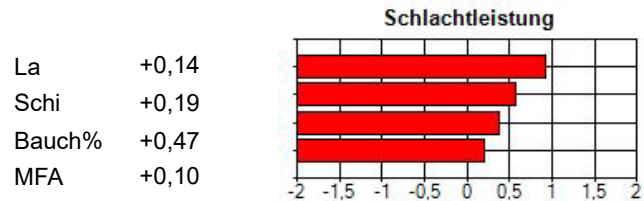

HB-Nr. 41570

Geb. 16.02.2020

Station: Dohren

Zuchtwertschätzung

144 R: 56 % *

V. 28075	5	22	28075	VV. 27188	5	22	27188
				VM. 218195	5	22	218195
M. 256330	5	22	256330	MV. 26528	5	22	26528
				MM. RAISA	5	22	256308