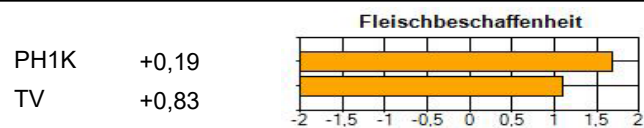

HB-Nr. 41570

Geb. 16.02.2020

Station: Dohren

Zuchtwertschätzung

144 R: 56 % *

V. 28075	5	22	28075	VV. 27188	5	22	27188
				VM. 218195	5	22	218195
M. 256330	5	22	256330	MV. 26528	5	22	26528
				MM. RAISA	5	22	256308