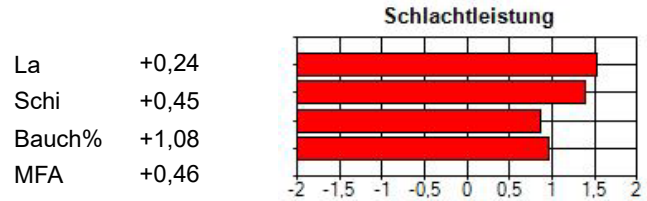

BENETTON NN -D

Rasse: German Genetic Allrounder

HB-Nr. 41573

Geb. 05.02.2020

Station: Dohren

Produktlinie:

**Zuchtwertschätzung**

117 R: 51 % *

V. 12867	5	22	12867	VV. 27323	5	22	27323
				VM. 38326	5	22	38326
M. 702117	5	22	702117	MV. 27698	5	22	27698
				MM. Lemgo	5	22	700811

	Anz. NK	Sicherheit	PW TZ	PW Fleischmass	PW Speckmass	PW Effizienz	GPW
Feld	21	0,71	-27,93	-1,29	-1,02	0,0016	101,99

PW-Schätztermin: 01.07.2024

PW Schinken kg 104,95

PW Lachs kg 98,06

PW Bauch kg 92,94

PW Bauch % 106,83

Produktionswerte

Zuchtbetrieb: Timo Rohwer Schülp