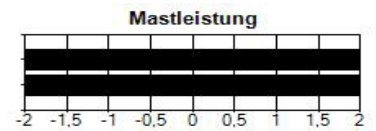

208

R: 59 %

\*

PTZ +119  
 FVW +0,20

La +0,40  
 Schi +0,70  
 Bauch% +2,21  
 MFA +0,03

PH1K +0,19  
 TV +1,13

V. 12916	5	22	12916	VV. 12423	5	22	12423
				VM. 39035	5	22	39035
M. 701978	5	22	701978	MV. 27477	5	22	27477
				MM. Kaffee	5	2	108461