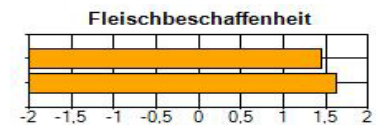

208

R: 59 %

\*

PTZ +119  
 FVW +0,20

La +0,40  
 Schi +0,70  
 Bauch% +2,21  
 MFA +0,03

PH1K +0,19  
 TV +1,13

V. 12916	5	22	12916	VV. 12423	5	22	12423
				VM. 39035	5	22	39035
M. 701978	5	22	701978	MV. 27477	5	22	27477
				MM. Kaffee	5	2	108461