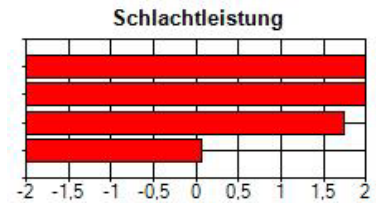

208

R: 59 %

\*

PTZ +119  
 FVW +0,20

La +0,40  
 Schi +0,70  
 Bauch% +2,21  
 MFA +0,03

PH1K +0,19  
 TV +1,13

V. 12916	5	22	12916	VV. 12423	5	22	12423
				VM. 39035	5	22	39035
M. 701978	5	22	701978	MV. 27477	5	22	27477
				MM. Kaffee	5	2	108461