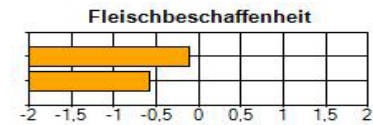

PTZ +45
 FVW +0,09

La +0,32
 Schi +0,66
 Bauch% +2,23
 MFA +0,04

PH1K -0,01
 TV -0,44

V. 12975	5	22	12975	VV. 12745	5	22	12745
				VM. 702135	5	22	702135
M. 256342	5	22	256342	MV. 27633	5	22	27633
				MM. REIKA	5	22	256324