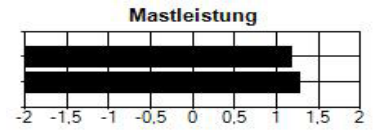

PTZ +45
 FVW +0,09

La +0,32
 Schi +0,66
 Bauch% +2,23
 MFA +0,04

PH1K -0,01
 TV -0,44

V. 12975	5	22	12975	VV. 12745	5	22	12745
				VM. 702135	5	22	702135
M. 256342	5	22	256342	MV. 27633	5	22	27633
				MM. REIKA	5	22	256324