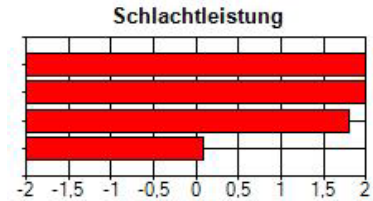

PTZ +45
 FVW +0,09

La +0,32
 Schi +0,66
 Bauch% +2,23
 MFA +0,04

PH1K -0,01
 TV -0,44

V. 12975	5	22	12975	VV. 12745	5	22	12745
				VM. 702135	5	22	702135
M. 256342	5	22	256342	MV. 27633	5	22	27633
				MM. REIKA	5	22	256324