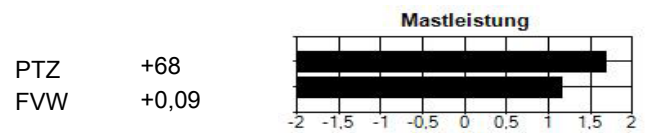

138 R: 56 % \*

V. 28062	5	22	28062	VV. 12413	5	22	12413
				VM. 701337	5	22	701337
M. 218499	5	22	218499	MV. 26528	5	22	26528
				MM. GARABAS	5	22	217555

Zuchtbetrieb: Remigius Lefting Borken