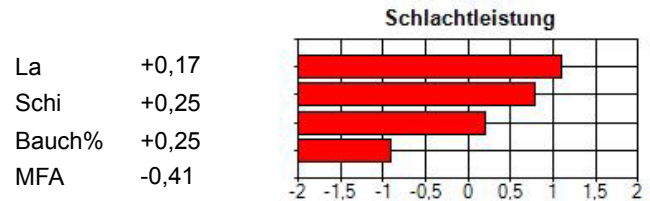

**BANI -BO**

Rasse: German Genetic Allrounder

HB-Nr. 41595

Geb. 17.04.2021

Station: Bollingen

Produktlinie:

Qualifikation:

**Zuchtwertschätzung**

138 R: 56 % \*

V. 28062	5	22	28062	VV. 12413	5	22	12413
				VM. 701337	5	22	701337
M. 218499	5	22	218499	MV. 26528	5	22	26528
				MM. GARABAS	5	22	217555

Zuchtbetrieb: Remigius Lefting Borken