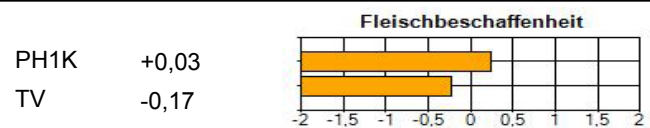

**BANI -BO**

Rasse: German Genetic Allrounder

HB-Nr. 41595

Geb. 17.04.2021

Station: Bollingen

Produktlinie:

Qualifikation:

**Zuchtwertschätzung**

138 R: 56 % \*

V. 28062	5	22	28062	VV. 12413	5	22	12413
				VM. 701337	5	22	701337
M. 218499	5	22	218499	MV. 26528	5	22	26528
				MM. GARABAS	5	22	217555

Zuchtbetrieb: Remigius Lefting Borken