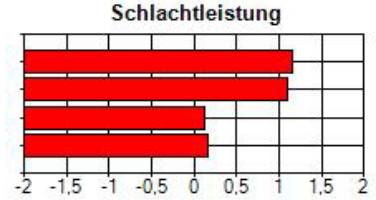

BARCELO -BO

Rasse: German Genetic Allrounder

HB-Nr. 41603

Geb. 10.09.2021

Station: Bollingen

Produktlinie:

### Zuchtwertschätzung

143 R: 59 % \*

PTZ +55  
 FVW +0,09

La +0,18  
 Schi +0,36  
 Bauch% +0,16  
 MFA +0,08

PH1K +0,04  
 TV +0,13

V. 28388	5	22	28388	VV. 28183	5	22	28183
				VM. 703002	5	22	703002
M. 218498	5	22	218498	MV. 26528	5	22	26528
				MM. ROBBAS	5	22	217879