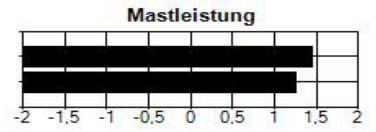

### Zuchtwertschätzung

143 R: 59 % \*

PTZ +55  
 FVW +0,09

La +0,18  
 Schi +0,36  
 Bauch% +0,16  
 MFA +0,08

PH1K +0,04  
 TV +0,13

V. 28388	5	22	28388	VV. 28183	5	22	28183
				VM. 703002	5	22	703002
M. 218498	5	22	218498	MV. 26528	5	22	26528
				MM. ROBBAS	5	22	217879