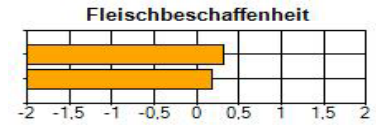

### Zuchtwertschätzung

143 R: 59 % \*

PTZ +55  
 FVW +0,09

La +0,18  
 Schi +0,36  
 Bauch% +0,16  
 MFA +0,08

PH1K +0,04  
 TV +0,13

V. 28388	5	22	28388	VV. 28183	5	22	28183
				VM. 703002	5	22	703002
M. 218498	5	22	218498	MV. 26528	5	22	26528
				MM. ROBBAS	5	22	217879