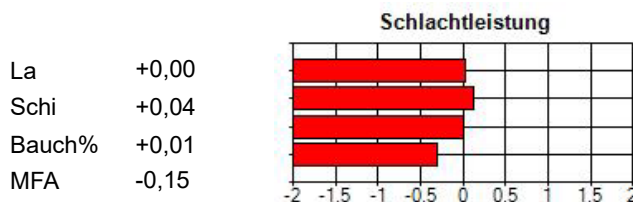

**BRUMM -BO**

Rasse: German Genetic Allrounder

HB-Nr. 41605

Geb. 01.10.2021

Station: Bollingen

**Zuchtwertschätzung**

143 R: 59 % \*

V. 28353	5	22	28353	VV. 12669	5	22	12669
				VM. 701625	5	22	701625
M. 218466	5	22	218466	MV. 27323	5	22	27323
				MM. Rewe	5	22	218014

Zuchtbetrieb: Doris Lefting Borken