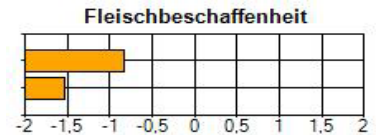

MORAL -BO

Rasse: German Genetic LR

HB-Nr. 41613

Geb. 03.02.2022

Station: Bollingen

ZZ: 9/8

ZWZ: 0,00

**Zuchtwertschätzung****GZW: 136 R: 48 % ***PTZ -42
FVW -0,02

MFA -0,48

PH1K -0,03
TV -0,38LGF +1,23
AGF +1,36

V. 48799 1 22 48799

VV. 48739 1 22 48739

VM. 430304 1 22 430304

M. 430844 1 22 430844

MV. 48700 1 22 48700

MM. 53629/73 1 22 410189