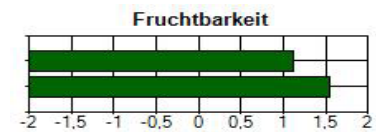

MORAL -BO

Rasse: German Genetic LR

HB-Nr. 41613

Geb. 03.02.2022

Station: Bollingen

ZZ: 9/8

ZWZ: 0,00

**Zuchtwertschätzung****GZW: 136 R: 48 % ***PTZ -42
FVW -0,02

MFA -0,48

PH1K -0,03
TV -0,38LGF +1,23
AGF +1,36

V. 48799 1 22 48799

VV. 48739 1 22 48739

VM. 430304 1 22 430304

M. 430844 1 22 430844

MV. 48700 1 22 48700

MM. 53629/73 1 22 410189