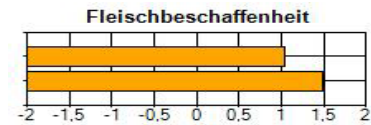

La +0,05
 Schi +0,26
 Bauch% +0,81
 MFA -0,13

PH1K +0,12
 TV +1,12

V. 13610	5	22	13610	VV. 28556	5	22	28556
				VM. 704317	5	22	704317
M. 703076	5	22	703076	MV. 28160	5	22	28160
				MM. 701762	5	22	701762