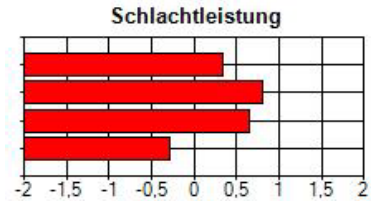

WARTO -BO

Rasse: German Genetic Hector

HB-Nr. 41618

Geb. 21.10.2023

Station: Bollingen

Zuchtwertschätzung

179 R: 62 % *

PTZ +102
 FVW +0,18

La +0,05
 Schi +0,26
 Bauch% +0,81
 MFA -0,13

PH1K +0,12
 TV +1,12

V. 13610	5	22	13610	VV. 28556	5	22	28556
				VM. 704317	5	22	704317
M. 703076	5	22	703076	MV. 28160	5	22	28160
				MM. 701762	5	22	701762