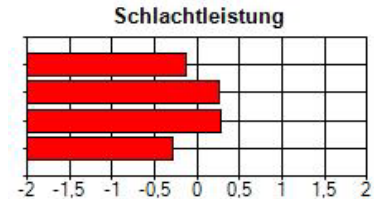

### Zuchtwertschätzung

173 R: 63 % \*

PTZ +101  
 FVW +0,15

La -0,02  
 Schi +0,09  
 Bauch% +0,34  
 MFA -0,14

PH1K +0,12  
 TV +1,17

V. 13610	5	22	13610	VV. 28556	5	22	28556
				VM. 704317	5	22	704317
M. 703076	5	22	703076	MV. 28160	5	22	28160
				MM. 701762	5	22	701762