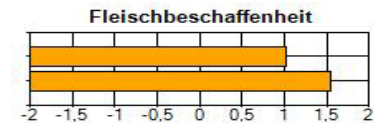

### Zuchtwertschätzung

173 R: 63 % \*

PTZ +101  
 FVW +0,15

La -0,02  
 Schi +0,09  
 Bauch% +0,34  
 MFA -0,14

PH1K +0,12  
 TV +1,17

V. 13610	5	22	13610	VV. 28556	5	22	28556
				VM. 704317	5	22	704317
M. 703076	5	22	703076	MV. 28160	5	22	28160
				MM. 701762	5	22	701762