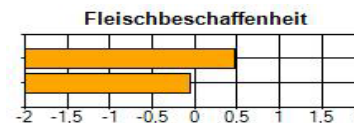

PTZ +105
 FVW +0,18

La +0,19
 Schi +0,42
 Bauch% +1,32
 MFA -0,13

PH1K +0,06
 TV -0,04

V. 28624	5	22	28624	VV. 13294	5	22	13294
				VM. 218689	5	22	218689
M. 704913	5	22	704913	MV. 28353	5	22	28353
				MM. 703031	5	22	703031