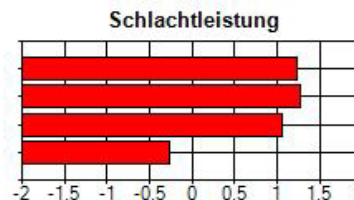

PTZ +105
 FVW +0,18

La +0,19
 Schi +0,42
 Bauch% +1,32
 MFA -0,13

PH1K +0,06
 TV -0,04

V. 28624	5	22	28624	VV. 13294	5	22	13294
				VM. 218689	5	22	218689
M. 704913	5	22	704913	MV. 28353	5	22	28353
				MM. 703031	5	22	703031