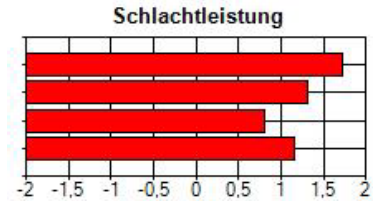

PTZ +89
 FVW +0,15

La +0,27
 Schi +0,43
 Bauch% +1,01
 MFA +0,55

PH1K -0,11
 TV -0,54

V. 13597	5	22	13597	VV. 28353	5	22	28353
				VM. 703380	5	22	703380
M. 703345	5	22	703345	MV. 13191	5	22	13191
				MM. 703051	5	22	703051