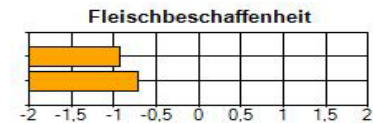

PTZ +89
 FVW +0,15

La +0,27
 Schi +0,43
 Bauch% +1,01
 MFA +0,55

PH1K -0,11
 TV -0,54

V. 13597	5	22	13597	VV. 28353	5	22	28353
				VM. 703380	5	22	703380
M. 703345	5	22	703345	MV. 13191	5	22	13191
				MM. 703051	5	22	703051