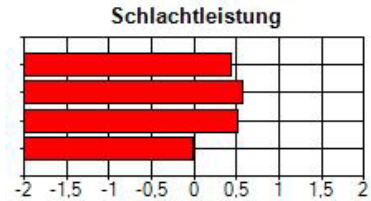

WORDAN -BO

Rasse: German Genetic Hektor

HB-Nr. 41625

Geb. 13.11.2023

Station: Bollingen

Zuchtwertschätzung

186 R: 60 % *

PTZ +98
 FVW +0,24

La +0,07
 Schi +0,19
 Bauch% +0,64
 MFA -0,01

PH1K -0,03
 TV -0,54

V. 28681	5	22	28681	VV. 28556	5	22	28556
				VM. 703048	5	22	703048
M. 703418	5	22	703418	MV. 28235	5	22	28235
				MM. 703909	5	22	703909