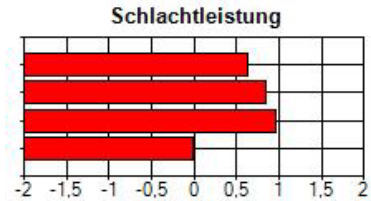

La +0,10
 Schi +0,28
 Bauch% +1,20
 MFA +0,00

PH1K -0,01
 TV -0,45

V. 28681	5	22	28681	VV. 28556	5	22	28556
				VM. 703048	5	22	703048
M. 703418	5	22	703418	MV. 28235	5	22	28235
				MM. 703909	5	22	703909