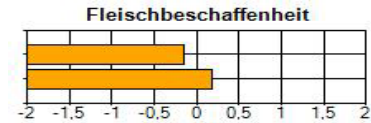

### Zuchtwertschätzung

157 R: 61 % \*

PTZ +32  
 FVW +0,11

La +0,27  
 Schi +0,57  
 Bauch% +1,93  
 MFA +0,73

PH1K +0,02  
 TV -0,13

|           |   |    |        |            |   |    |        |
|-----------|---|----|--------|------------|---|----|--------|
| V. 27188  | 5 | 22 | 27188  | VV. 10968  | 5 | 22 | 10968  |
|           |   |    |        | VM. 216968 | 5 | 22 | 216968 |
| M. 700146 | 5 | 22 | 700146 | MV. 26528  | 5 | 22 | 26528  |
|           |   |    |        | MM. 99595  | 5 | 2  | 99595  |