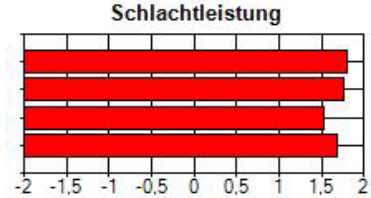

### Zuchtwertschätzung

157 R: 61 % \*

PTZ +32  
 FVW +0,11

La +0,27  
 Schi +0,57  
 Bauch% +1,93  
 MFA +0,73

PH1K +0,02  
 TV -0,13

|           |   |    |        |            |   |    |        |
|-----------|---|----|--------|------------|---|----|--------|
| V. 27188  | 5 | 22 | 27188  | VV. 10968  | 5 | 22 | 10968  |
|           |   |    |        | VM. 216968 | 5 | 22 | 216968 |
| M. 700146 | 5 | 22 | 700146 | MV. 26528  | 5 | 22 | 26528  |
|           |   |    |        | MM. 99595  | 5 | 2  | 99595  |