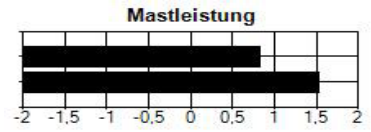

### Zuchtwertschätzung

157 R: 61 % \*

PTZ +32  
 FVW +0,11

La +0,27  
 Schi +0,57  
 Bauch% +1,93  
 MFA +0,73

PH1K +0,02  
 TV -0,13

|           |   |    |        |            |   |    |        |
|-----------|---|----|--------|------------|---|----|--------|
| V. 27188  | 5 | 22 | 27188  | VV. 10968  | 5 | 22 | 10968  |
|           |   |    |        | VM. 216968 | 5 | 22 | 216968 |
| M. 700146 | 5 | 22 | 700146 | MV. 26528  | 5 | 22 | 26528  |
|           |   |    |        | MM. 99595  | 5 | 2  | 99595  |