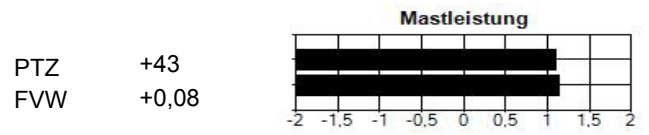

Zuchtwertschätzung

159 R: 58 % *

V. 26528	5	22	26528	VV. 25430	5	22	25430
				VM. 217189	5	22	217189
M. 700338	5	22	700338	MV. 26621	5	22	26621
				MM. Gera	5	2	99429

	Anz. NK	Sicherheit	PW TZ	PW Fleischmass	PW Speckmass	PW Effizienz	GPW
Feld	66	0,88	100,64	-1,46	-0,95	-0,0002	115,53

PW-Schätztermin: 18.02.2021

PW Schinken kg 105,89

PW Lachs kg 105,51

PW Bauch kg 94,26

PW Bauch % 109,97