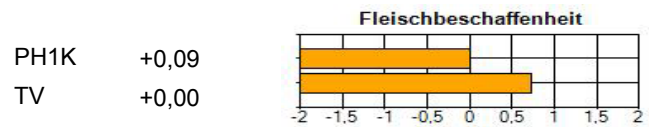

Zuchtwertschätzung

159 R: 58 % *

V. 26528	5	22	26528	VV. 25430	5	22	25430
				VM. 217189	5	22	217189
M. 700338	5	22	700338	MV. 26621	5	22	26621
				MM. Gera	5	2	99429

	Anz. NK	Sicherheit	PW TZ	PW Fleischmass	PW Speckmass	PW Effizienz	GPW
Feld	66	0,88	100,64	-1,46	-0,95	-0,0002	115,53

PW-Schätztermin: 18.02.2021

PW Schinken kg 105,89

PW Lachs kg 105,51

PW Bauch kg 94,26

PW Bauch % 109,97