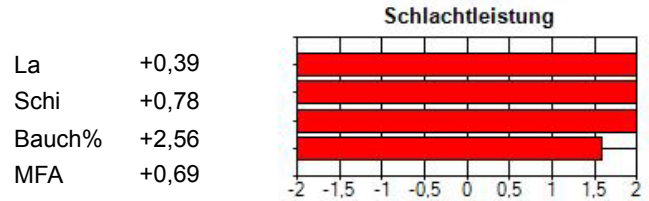

G35240 -D**Rasse: German Genetic TG PLUS**

HB-Nr. 47428

Geb. 30.04.2016

Station: Dohren

**Zuchtwertschätzung****159 R: 58 % ***

V. 26528	5	22	26528	VV. 25430	5	22	25430
				VM. 217189	5	22	217189
M. 700338	5	22	700338	MV. 26621	5	22	26621
				MM. Gera	5	2	99429

	Anz. NK	Sicherheit	PW TZ	PW Fleischmass	PW Speckmass	PW Effizienz	GPW
Feld	66	0,88	100,64	-1,46	-0,95	-0,0002	115,53

PW-Schätztermin: 18.02.2021

PW Schinken kg 105,89

PW Lachs kg 105,51

PW Bauch kg 94,26

PW Bauch % 109,97

Produktionswerte

Zuchtbetrieb: Timo Rohwer Schülp